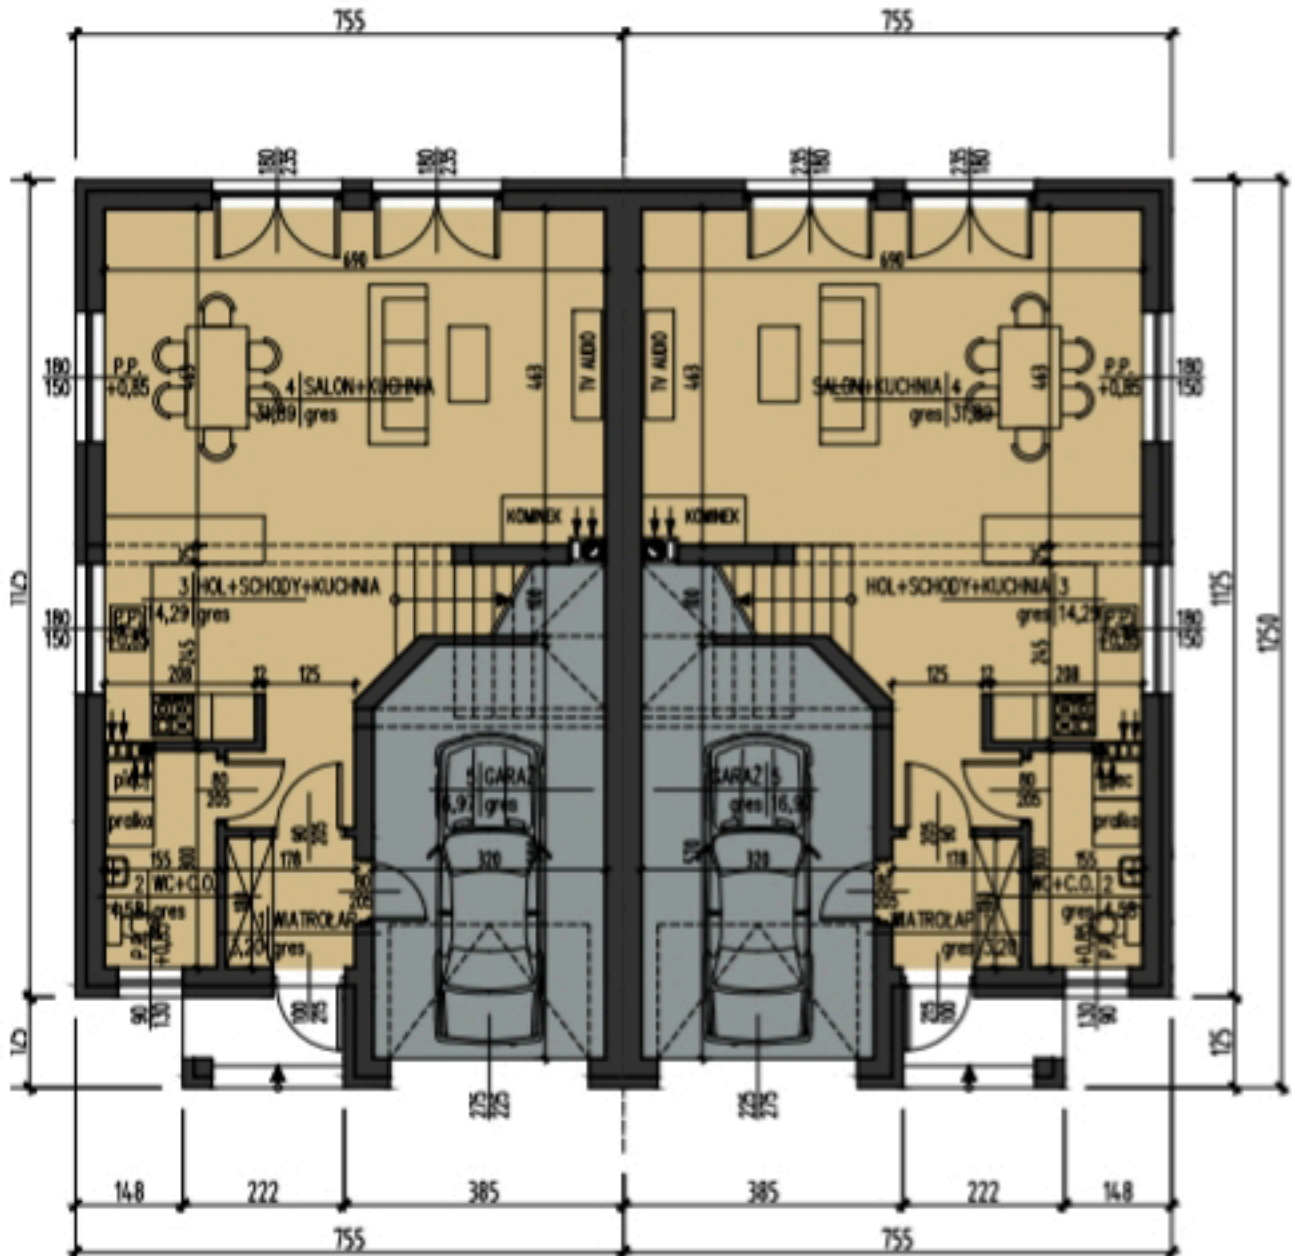

Rzut parteru

Domy jednorodzinne (134 m²), Dosin

POWIERZCHNIA NETTO - 70,93m²
 W TYM:
 POWIERZCHNIA UŻYTKOWA - 53,96m²
 POWIERZCHNIA GOSPODARCZA - 16,97m²

POWIERZCHNIA NETTO - 70,93m²
 W TYM:
 POWIERZCHNIA UŻYTKOWA - 53,96m²
 POWIERZCHNIA GOSPODARCZA - 16,97m²