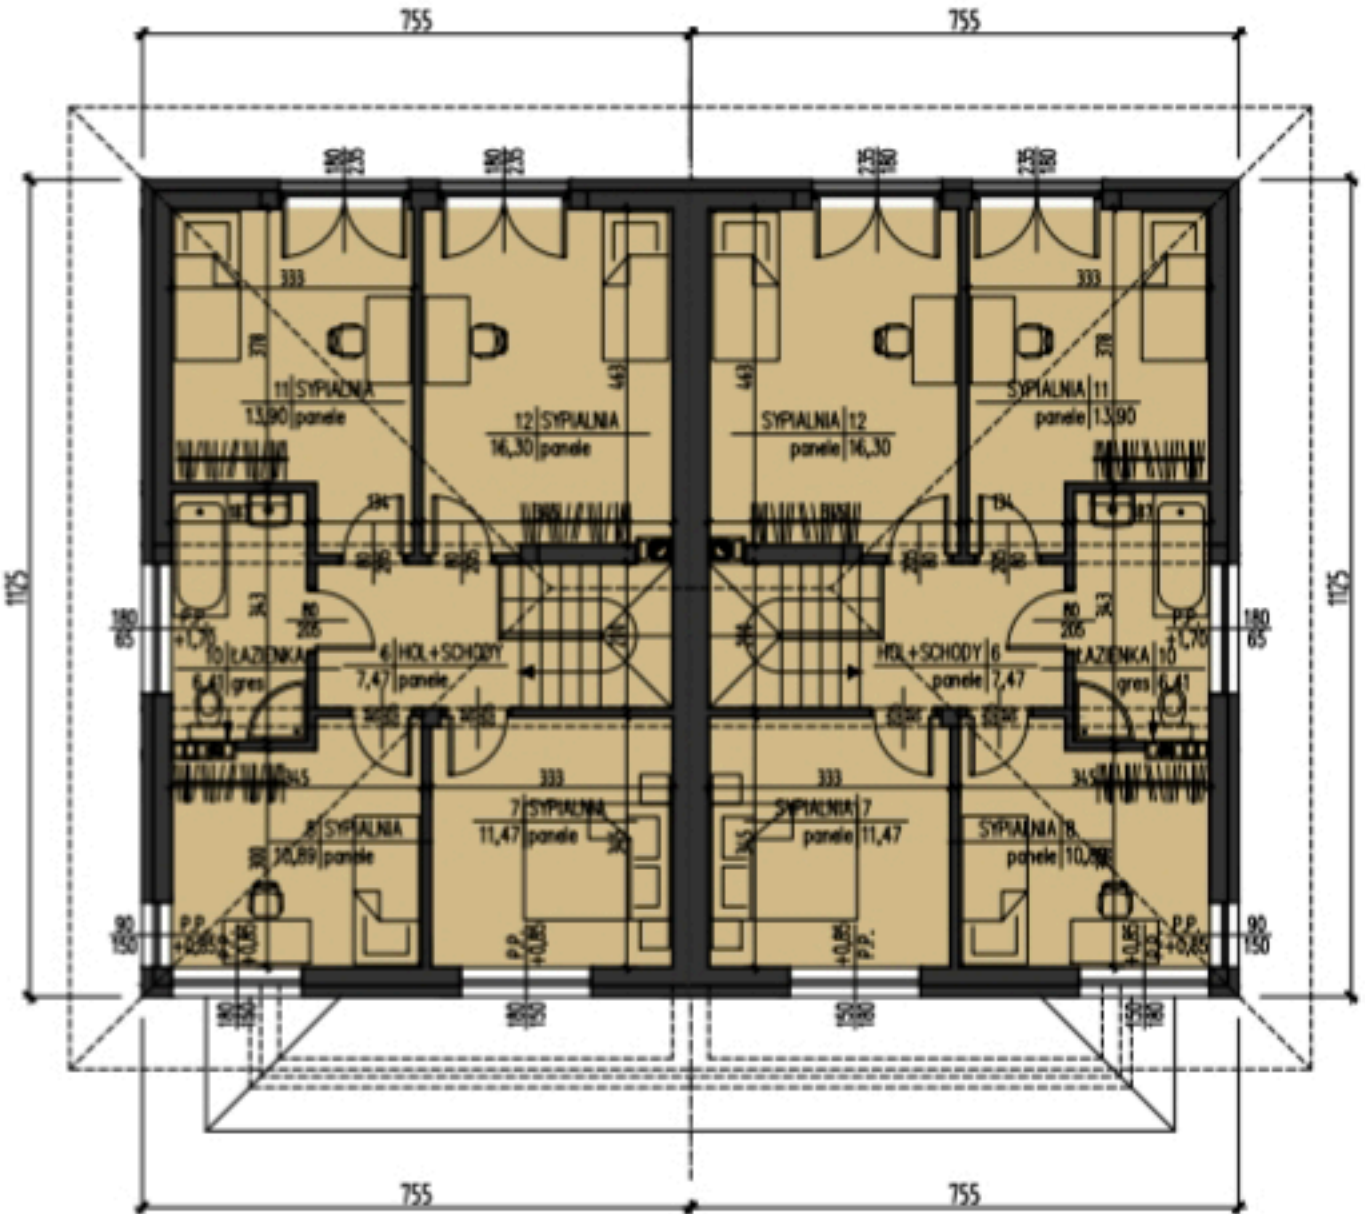

Rzut poddasza

Domy jednorodzinne (134 m²), Dosin

POWIERZCHNIA NETTO - 66,44m²
W TYM:
POWIERZCHNIA UŻYTKOWA - 66,44m²
POWIERZCHNIA GOSPODARCZA - 0,00m²

POWIERZCHNIA NETTO - 66,44m²
W TYM:
POWIERZCHNIA UŻYTKOWA - 66,44m²
POWIERZCHNIA GOSPODARCZA - 0,00m²